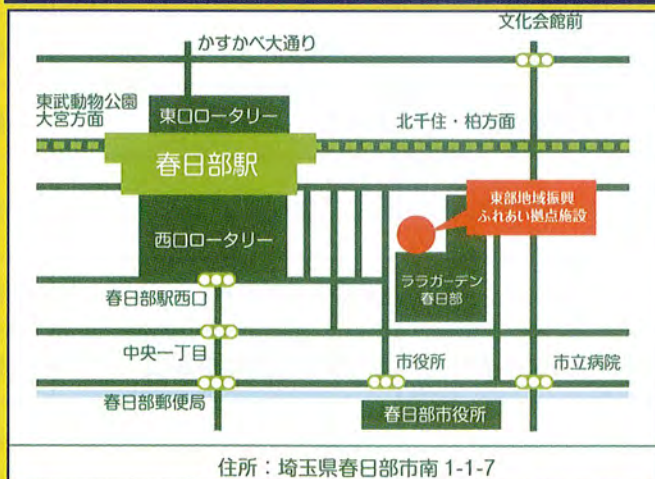

平成30年度

福祉の お仕事

春日部会場

地域就職 相談会

あっても大丈夫が
ブランクが

埼玉県社協
マスコット
「シャキたまくん」

高齢

障害

児童

保育

1月23日 水

会場

ふれあいキューブ

(埼玉県東部地域振興ふれあい拠点)

春日部市南1-1-7

参加法人

春日部市、草加市、越谷市、八潮市、三郷市、
吉川市の25事業所が参加します。

(参加法人は裏面をご覧ください。)

参加対象

- ★福祉の職場に就職を希望する方
- ★福祉・保育の仕事や資格に
  興味・関心のある方

参加費無料・予約不要・服装自由・入退場自由
(求職活動証明書を発行します)

事前予約された方には、素敵なプレゼント！申込みは「埼玉県福祉人材センター」HPから
(電話でも受け付けます。)

お問合せ

社会福祉法人埼玉県社会福祉協議会 福祉人材センター
〒330-8529 さいたま市浦和区針ヶ谷4-2-65 彩の国すこやかプラザ内
TEL 048-833-8033 FAX 048-833-8062

主催 埼玉県、社会福祉法人埼玉県社会福祉協議会
共催 社会福祉法人春日部市社会福祉協議会 後援 ハローワーク春日部

プログラム

- 12:00 就職支援講座
  福祉現場の職員による体験談、就職活動の方法について
- 13:00 求人事業所との個別面談
  個別に仕事や求人について
  聞くことができます
  就職に役立つメイク講座 (同時開催)
- 15:00 終了

アクセス

春日部駅西口 徒歩約5分

『就活に役立つメイク講座』開催します！